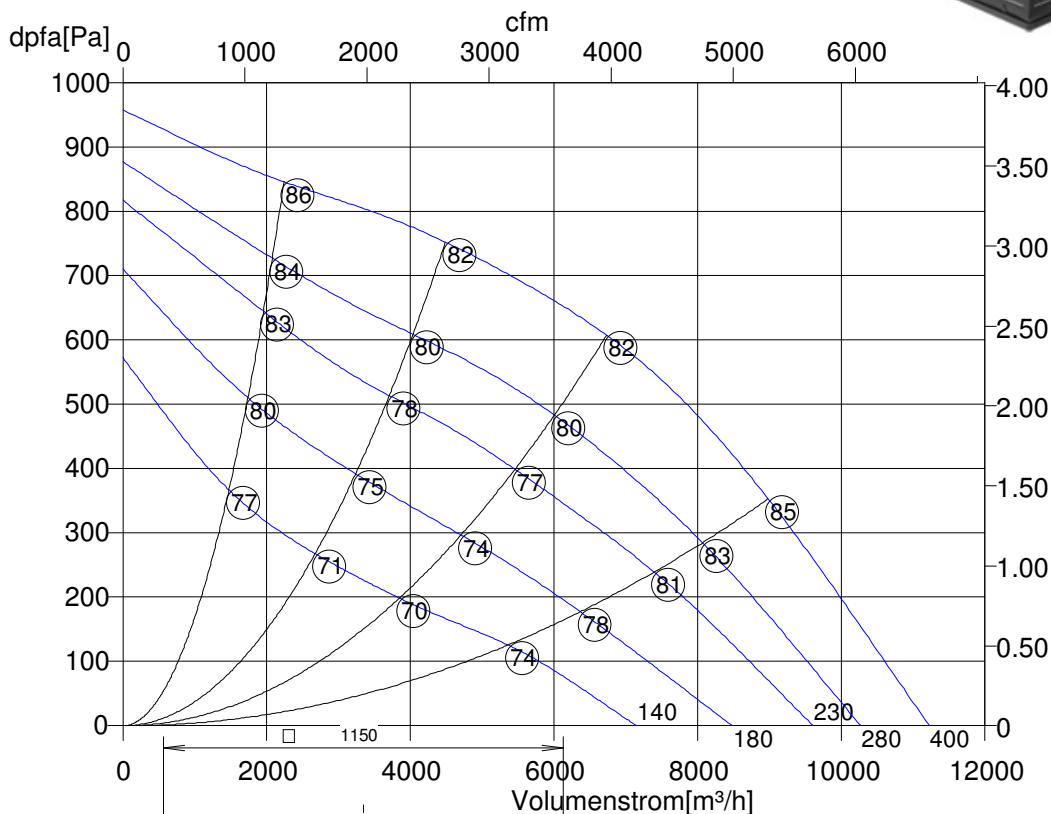

## Dachventilator

Vertikal ausblasend

DVE 560-4 D.6LA	
Art. Nr.	A42-56000
U[V]	400 D
f[Hz]	50
P[kW]	2.17
I[A]	4.20
n[1/min]	1345
C[μF]	-
tR[°C]	50
dpst[Pa]	-
Delta I[%]	2.5
Ia/In	4.0
IP	54
Gew.[kg]	69.0
Schaltb.	01.006

○ Schalleistungspegel  
 LwA6[dBA]