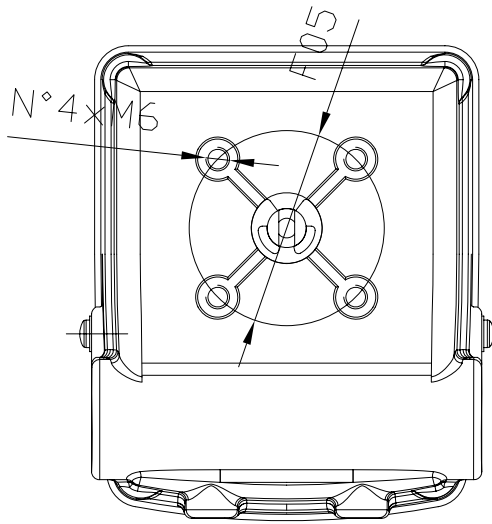

BOX-MICRO

CON 2 FINE CORSA

ELETTROMECCANICI

DATI TECNICI

Max-Air
TECHNOLOGY

BOX-MICRO

WITH 2 MECHANICAL

MICROSWITCHES

TECHNICAL DATA

DIMENSIONI IN mm.
DIMENSIONS IN mm. (INCHES)