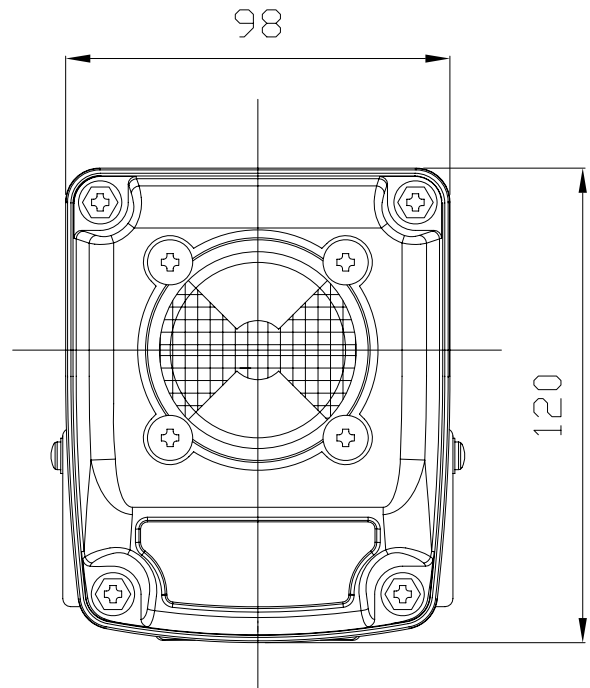

BOX-MICRO

CON 2 FINE CORSA

ELETTROMECCANICI

DATI TECNICI

Max-Air
TECHNOLOGY

BOX-MICRO

WITH 2 MECHANICAL

MICROSWITCHES

TECHNICAL DATA

DIMENSIONI IN mm.
DIMENSIONS IN mm. (INCHES)