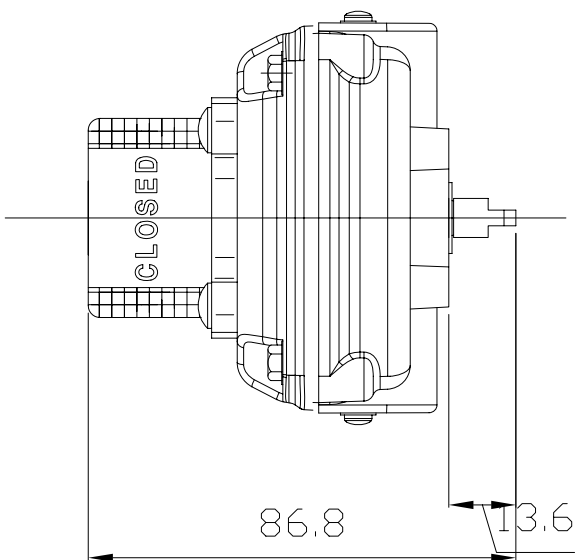

BOX-MICRO

CON 2 FINE CORSA

ELETTROMECCANICI

DATI TECNICI

Max-Air
TECHNOLOGY

BOX-MICRO

WITH 2 MECHANICAL

MICROSWITCHES

TECHNICAL DATA

DIMENSIONI IN mm.
DIMENSIONS IN mm. (INCHES)