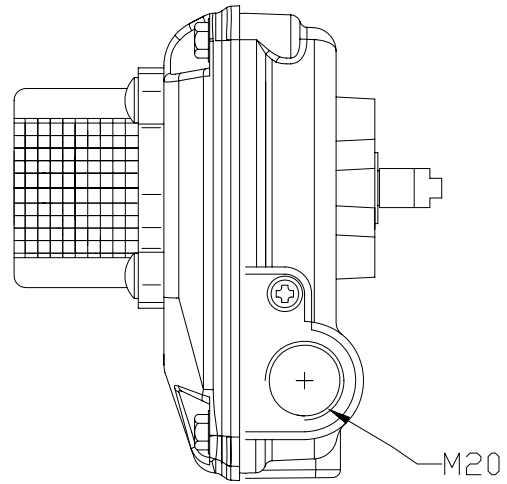

BOX-MICRO

CON 2 FINE CORSA

ELETTROMECCANICI

DATI TECNICI

Max-Air
TECHNOLOGY

BOX-MICRO

WITH 2 MECHANICAL

MICROSWITCHES

TECHNICAL DATA

DIMENSIONI IN mm.
DIMENSIONS IN mm. (INCHES)