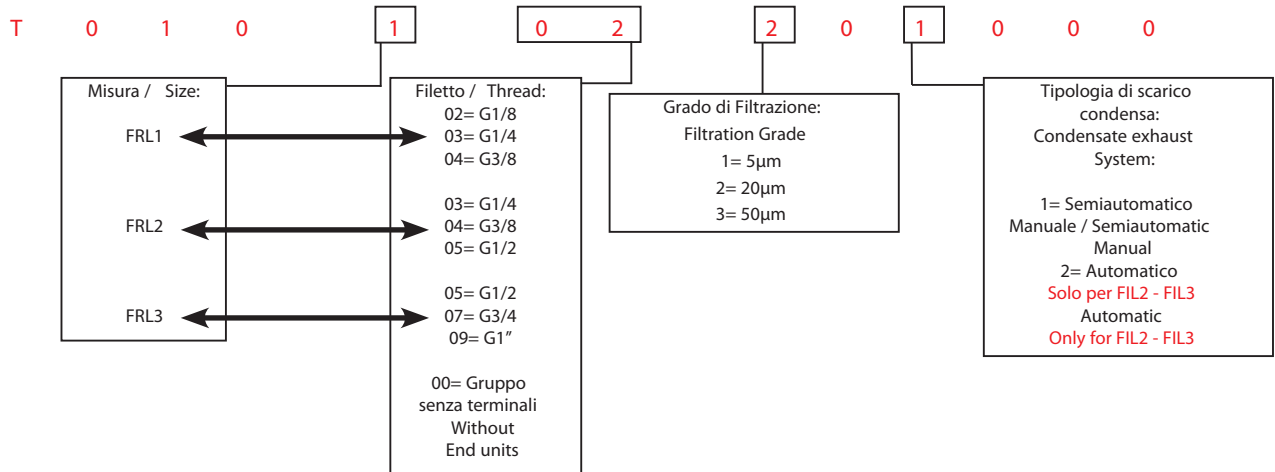

T010

Filtro / Filter

CODICI DEI PRODOTTI STANDARD A MAGAZZINO - STANDARD PRODUCTS AVAILABLE IN STOCK

Codice Code	Misura Size	Filetto Thread	Filtrazione Filtration	Portata Flow Rate	Scarico Exhaust
T010103201000	FIL 1	1/4	20 µm	1900 NI/min	S/M
T010104201000	FIL 1	3/8	20 µm	1900 NI/min	S/M
T010204201000	FIL 2	3/8	20 µm	3750 NI/min	S/M
T010205201000	FIL 2	1/2	20 µm	3750 NI/min	S/M
T010205202000	FIL 2	1/2	20 µm	3750 NI/min	A
T010307201000	FIL 3	3/4	20 µm	6250 NI/min	S/M
T010309201000	FIL 3	1"	20 µm	6250 NI/min	S/M
T010309202000	FIL 3	1"	20 µm	6250 NI/min	A

S/M: Semiautomatico/ Manuale / Semi Automatic / Manual A: Automatico / Automatic

Tabella dei codici di ordinazione - Article codes to be used for ordering

Dimensioni - Dimensions

	FRL 1	FRL 2	FRL 3
A	72	89	100
B	146	178.5	197.5
C	45	59	70
D	75.5	89	106
W	1/8" - 1/4" - 3/8"	1/4" - 3/8" - 1/2"	1/2" - 3/4" - 1"
E	21	27.5	32.5
F	22.5	28.5	35
H	39	48	50
I	43	55	65
J	54	69	79
K	26	32.5	38
L	Ø X M4	Ø X M5	Ø X M6
O	26	32	38.5
P	32.5	38.5	45
Q	1/8	1/8	1/8