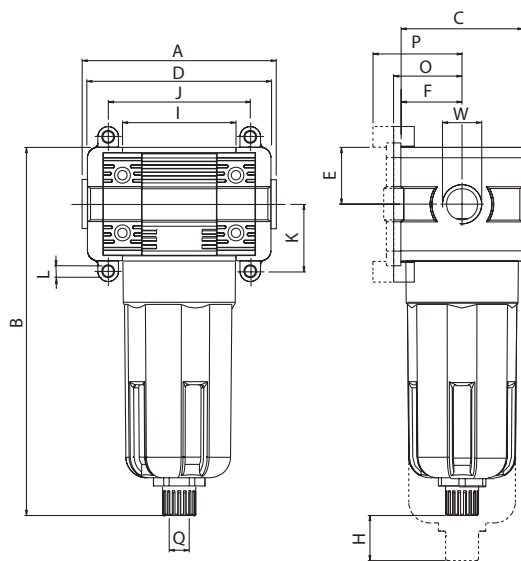

T010

Filtro / Filter

CODICI DEI PRODOTTI STANDARD A MAGAZZINO - STANDARD PRODUCTS AVAILABLE IN STOCK

Codice Code	Misura Size	Filetto Thread	Filtrazione Filtration	Portata Flow Rate	Scarico Exhaust
T010103201000	FIL 1	1/4	20 µm	1900 NI/min	S/M
T010104201000	FIL 1	3/8	20 µm	1900 NI/min	S/M
T010204201000	FIL 2	3/8	20 µm	3750 NI/min	S/M
T010205201000	FIL 2	1/2	20 µm	3750 NI/min	S/M
T010205202000	FIL 2	1/2	20 µm	3750 NI/min	A
T010307201000	FIL 3	3/4	20 µm	6250 NI/min	S/M
T010309201000	FIL 3	1"	20 µm	6250 NI/min	S/M
T010309202000	FIL 3	1"	20 µm	6250 NI/min	A

S/M: Semiautomatico/ Manuale / Semi Automatic / Manual A: Automatico / Automatic

Tabella dei codici di ordinazione - Article codes to be used for ordering

Dimensioni - Dimensions

	FRL 1	FRL 2	FRL 3
A	72	89	100
B	146	178.5	197.5
C	45	59	70
D	75.5	89	106
W	1/8" - 1/4" - 3/8"	1/4" - 3/8" - 1/2"	1/2" - 3/4" - 1"
E	21	27.5	32.5
F	22.5	28.5	35
H	39	48	50
I	43	55	65
J	54	69	79
K	26	32.5	38
L	Ø X M4	Ø X M5	Ø X M6
O	26	32	38.5
P	32.5	38.5	45
Q	1/8	1/8	1/8