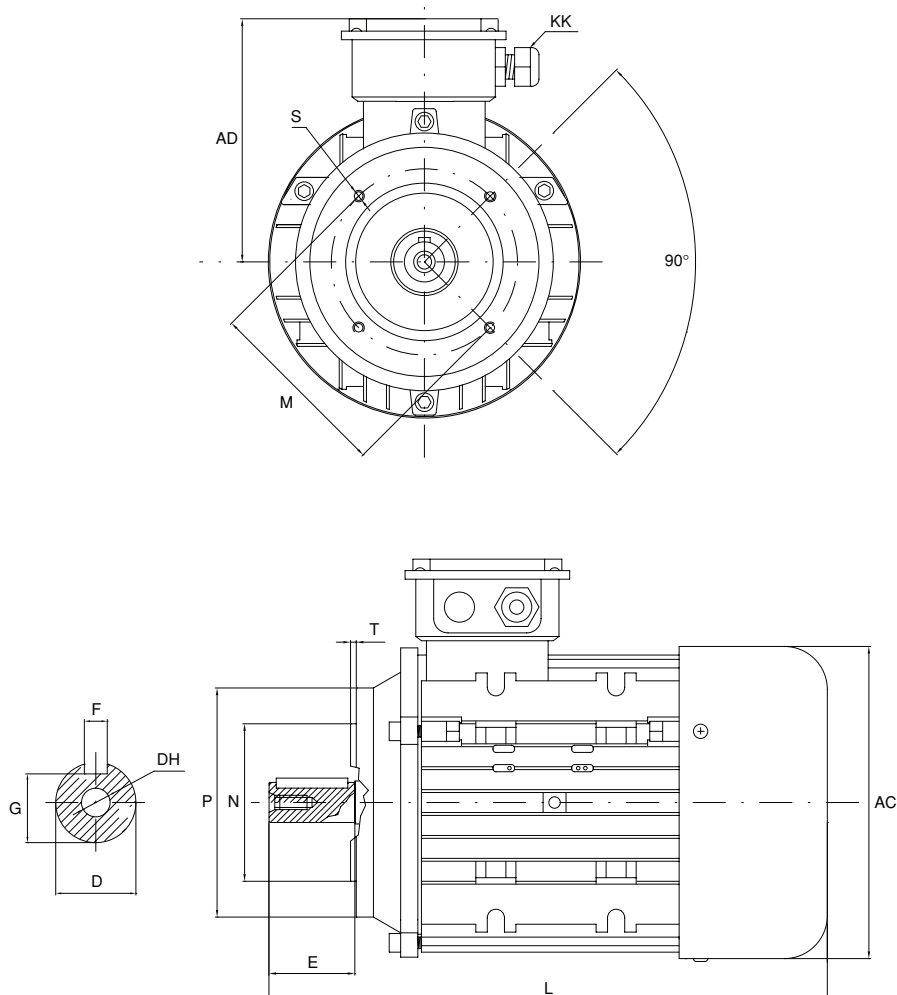

Dimensioni motore B14

Grandezza	AC	AD	D	DH	E	F	G	KK	L	M	N	P	S	T
Motori alluminio														
56	120	100	9	M4x12	20	3	7,2	1-M16x1,5	195	65	50	80	7	3,0
63	130	100	11	M4x12	23	4	8,5	1-M16x1,5	215	75	60	90	10	3,0
71	150	110	14	M5x12	30	5	11,0	1-M16x1,5	246	85	70	105	10	3,5
80	170	135	19	M6x16	40	6	15,5	1-M20x1,5	285	100	80	120	12	3,5
90S	185	137	24	M8x19	50	8	20,0	1-M20x1,5	335	115	95	140	12	3,5
90L	185	137	24	M8x19	50	8	20,0	1-M20x1,5	335	115	95	140	12	3,5
100L	206	150	28	M10x22	60	8	24,0	2-M20x1,5	376	130	110	160	15	4,0
112M	228	170	28	M10x22	60	8	24,0	2-M25x1,5	400	130	110	160	15	4,0
132S	267	190	38	M12x28	80	10	33,0	2-M25x1,5	460	165	130	200	15	4,0
132M	267	190	38	M12x28	80	10	33,0	2-M25x1,5	500	165	130	200	15	4,0